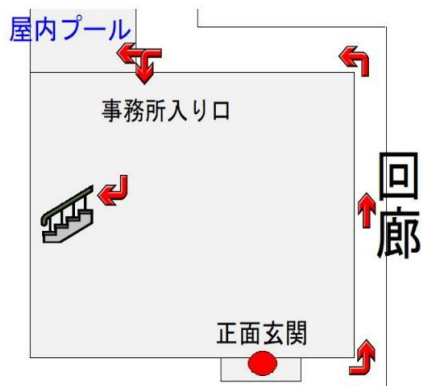

# ～お知らせ～

※2/13日（土）、14日（日）は、  
バスケットボールB2リーグ戦開催に伴い  
正面玄関を終日封鎖とさせていただきます。

トレーニング室へは回廊を通して  
事務所入り口から入り、  
中央の階段をご利用いただき  
ますようお願いいたします。

宝塚市立スポーツセンター