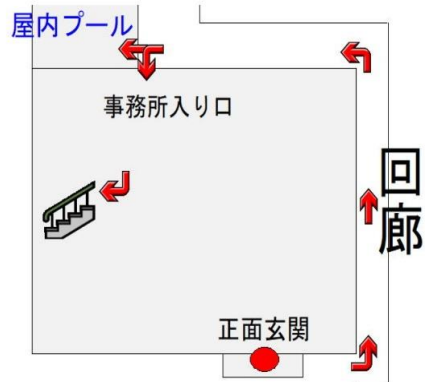

～お知らせ～

※2/8日（土）、9日（日）は、
バスケットボールB2リーグ戦開催に伴い
正面玄関を終日封鎖とさせていただきます。

トレーニング室へは回廊を
通って事務所入り口から入り、
中央の階段をご利用いただき
ますようお願いいたします。

宝塚市立スポーツセンター