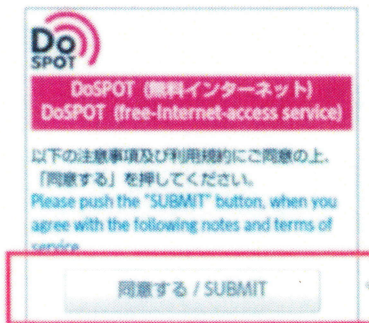

HOW TO USE

1

「DoSPOT-FREE」に接続します
Connect to "DoSPOT-FREE" network

各端末のWi-Fiネットワーク画面から、
「DoSPOT-FREE」を選択します。

Select "DoSPOT-FREE" from available
Wi-Fi network on your device.

2

お好きなブラウザを起動します
Open the Internet browser

3

利用規約に同意します
Check the Terms and Conditions

4

**メールアドレスを入力して「接続」
をクリックします**

Enter your e-mail address, and click
Connect

5

ご利用スタート!
Connect!