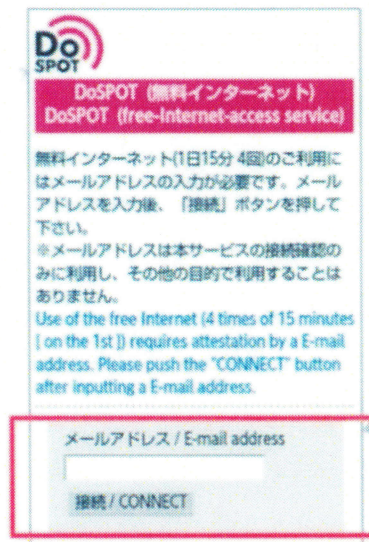

3

利用規約に同意します
Check the Terms and Conditions

4

**メールアドレスを入力して「接続」
をクリックします**

Enter your e-mail address, and click
Connect